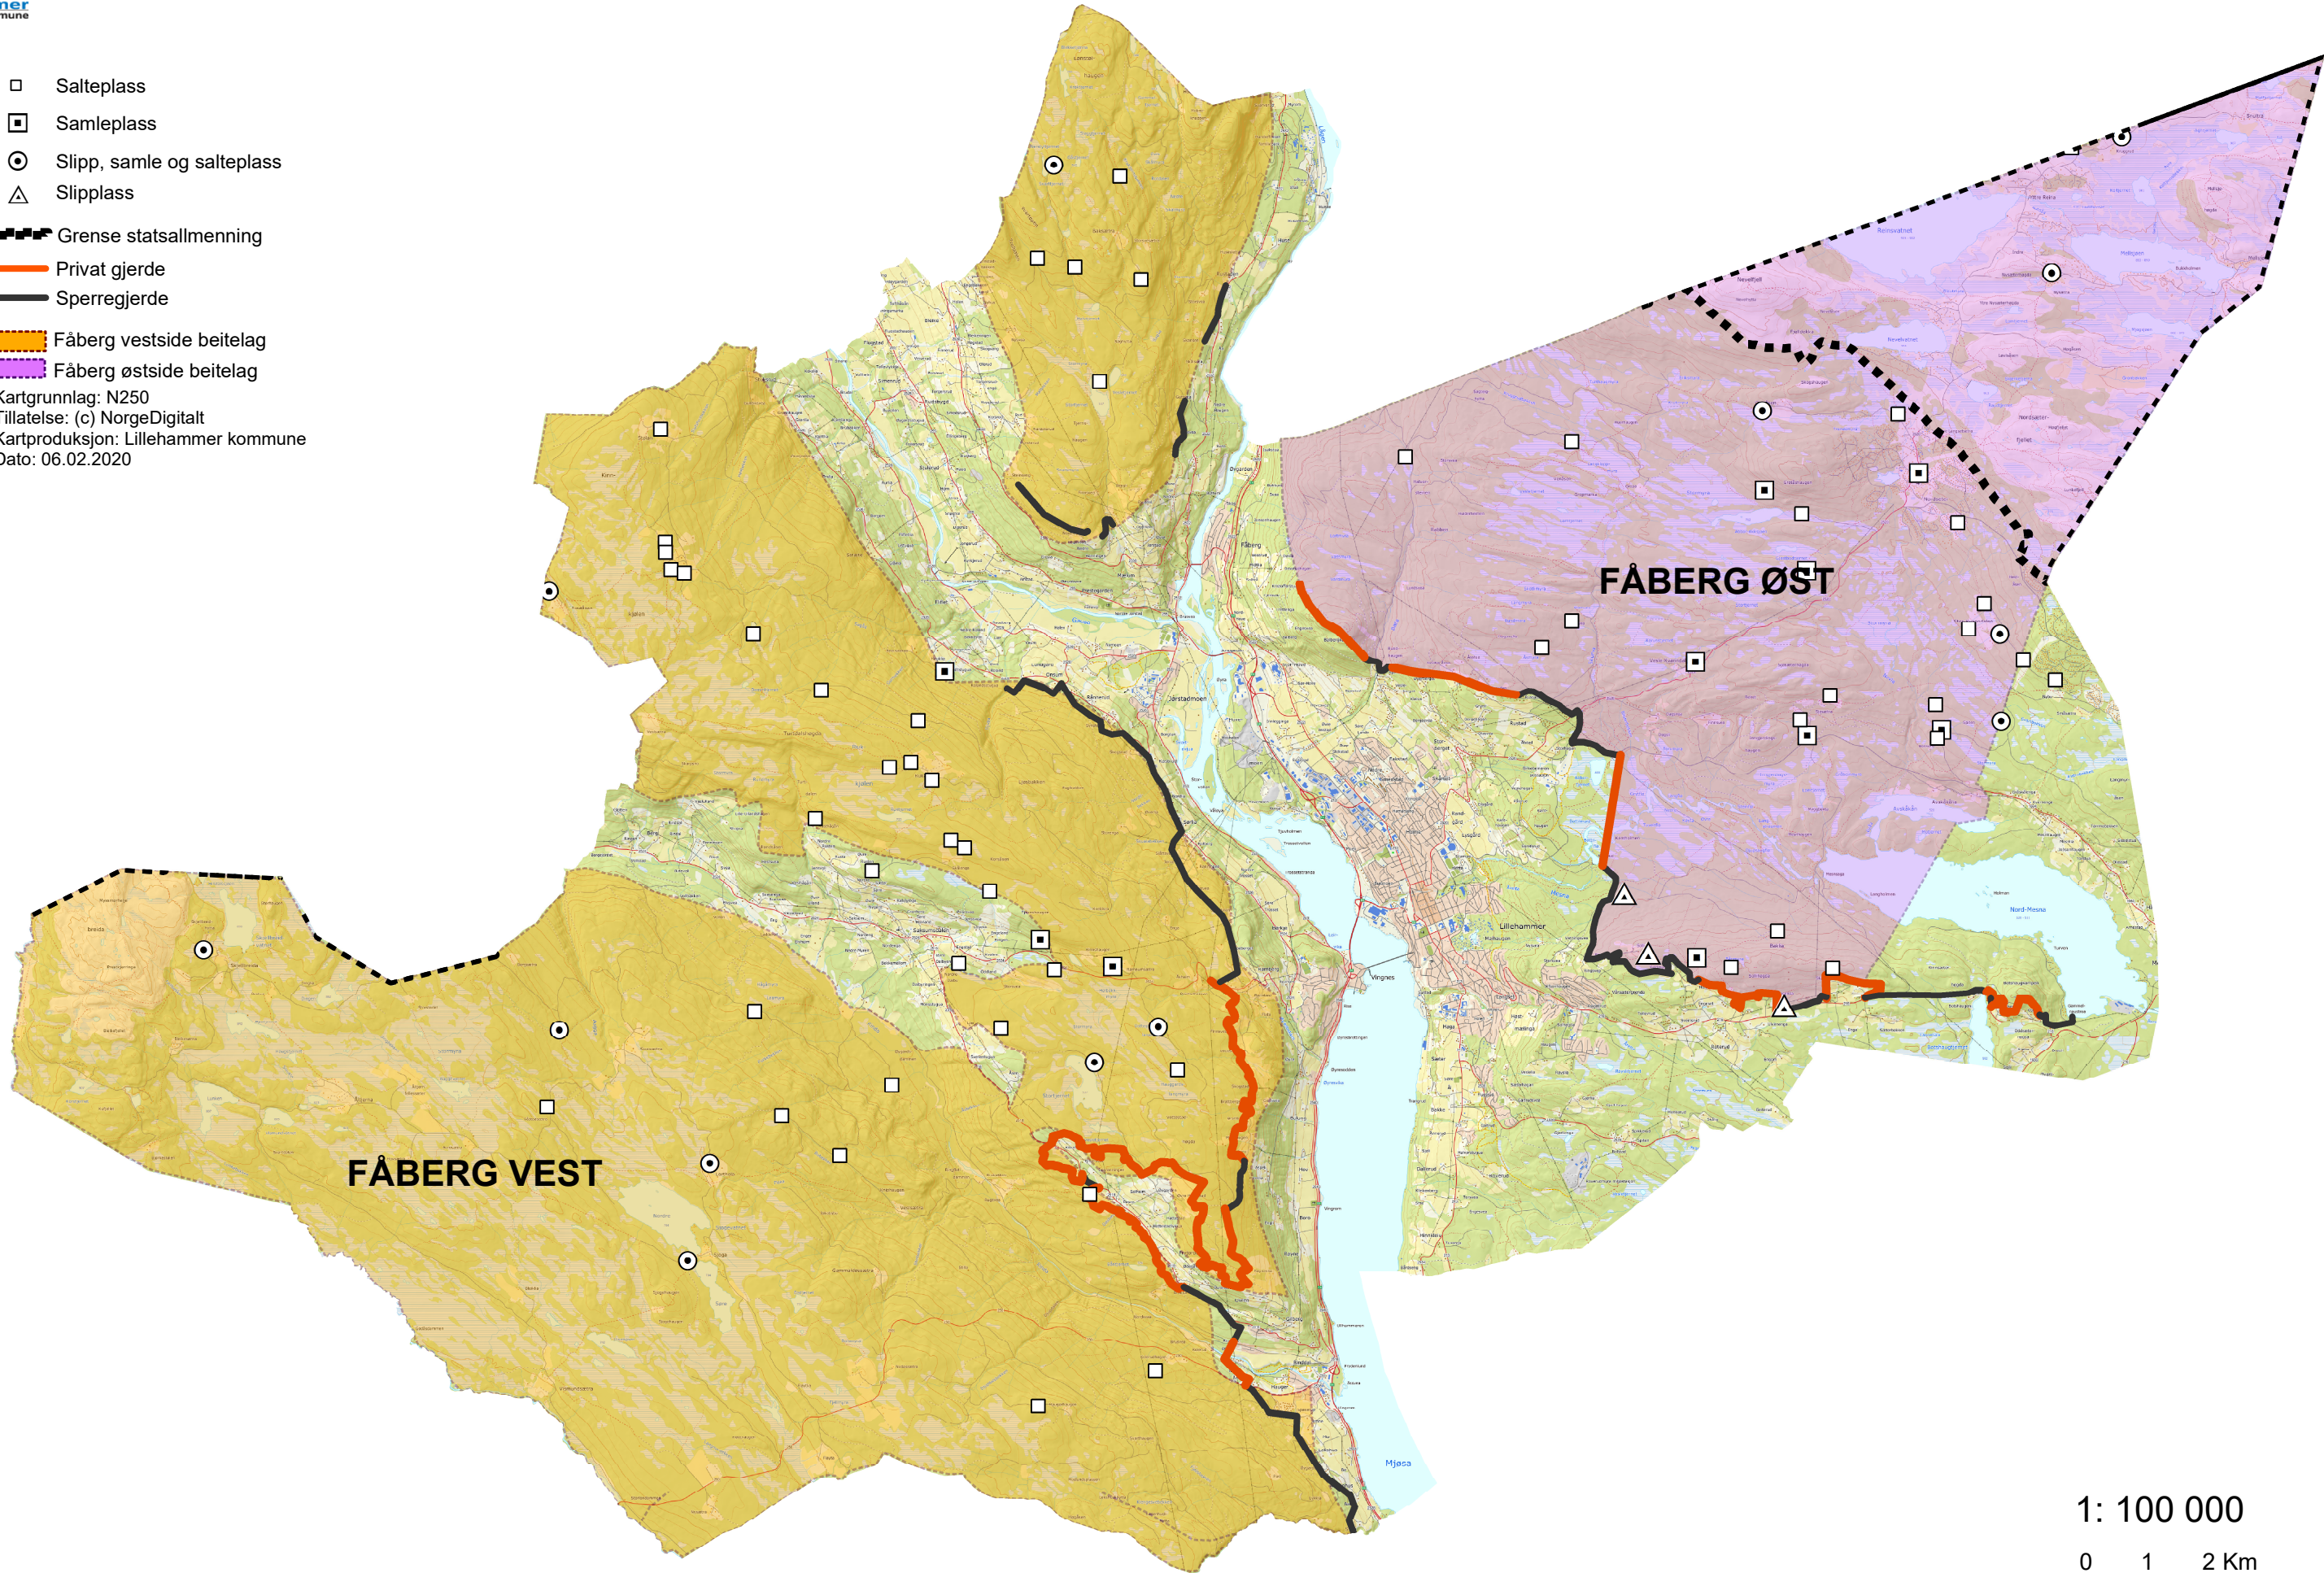

- Salteplass
- ▣ Samleplass
- ⊙ Slipp, samle og salteplass
- △ Slipplass

- ▬ Grense statsallmenning
- Privat gjerde
- Sperregjerde

- ▨ Fåberg vestside beitelag
- ▨ Fåberg østside beitelag

Kartgrunnlag: N250
Tillatelse: (c) NorgeDigitalt
Kartproduksjon: Lillehammer kommune
Dato: 06.02.2020

1: 100 000
0 1 2 Km